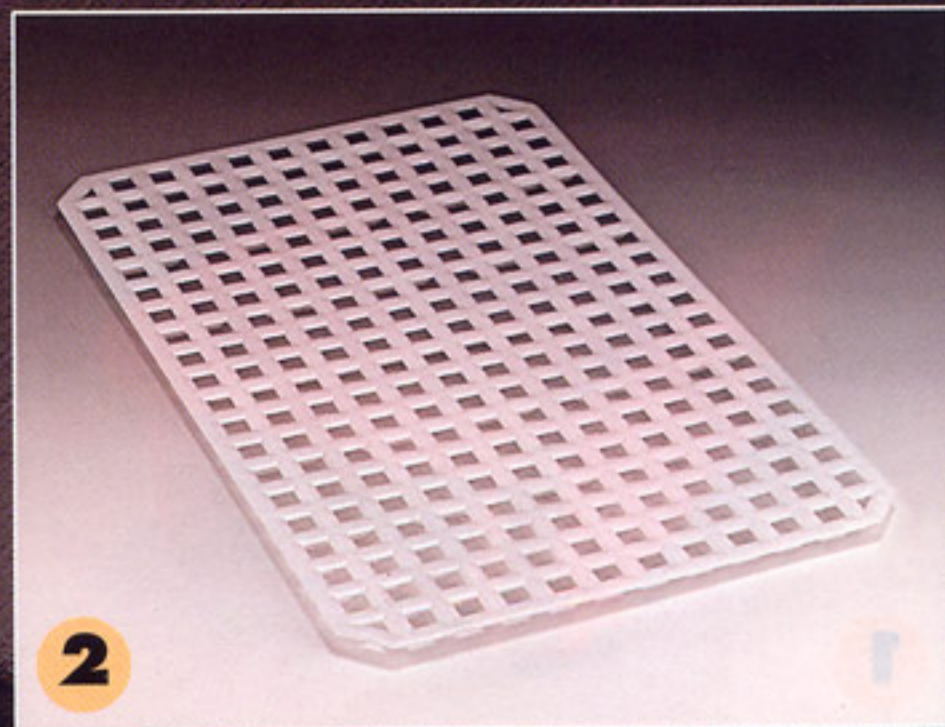

1/3 325 x 176

969135	H 65	2,5 litres
969140	H 100	4 litres
969142	H 150	6 litres

1/4 265 x 162

969125	H 65	1,8 litres
969130	H 100	2,8 litres
969132	H 150	4,3 litres

1/6 176 x 162

969115	H 65	1,1 litres
969120	H 100	1,7 litres
969122	H 150	2,6 litres

1/9 176 x 108

969100	H 65	0,6 litres
969110	H 100	1 litres
969112	H 150	1,5 litres

BACS PLATS EMBOITABLES RECTANGULAIRES

1 BAC PLAT EMBOITABLE RECTANGULAIRE

967029	2 L	300 x 205 x 65
967030	3 L	350 x 235 x 73
967040	5 L	435 x 285 x 80
967050	8 L	490 x 335 x 80
967060	10 L	540 x 385 x 80